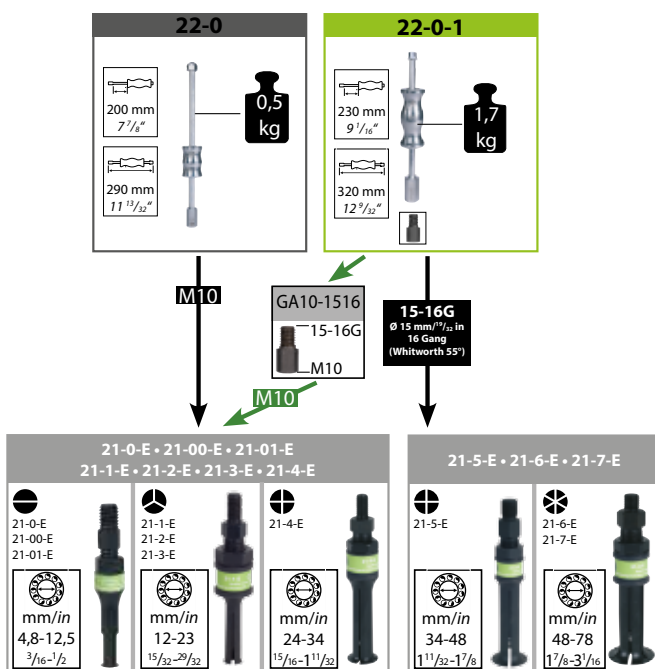

BEDIENUNGSANLEITUNG

Baureihe 21-E

ANWENDUNGSBEISPIEL INNENAUSZIEHEN MIT GLEITHAMMER

KOMBINATION VON GLEITHAMMER UND INNENAUSZIEHER MIT SEGMENTSPANNUNG

ANWENDUNGSBEISPIEL INNENAUSZIEHEN MIT GEGENSTÜTZE

KOMBINATION VON GEGENSTÜTZE UND INNENAUSZIEHER MIT SEGMENTSPANNUNG

SICHERHEITSHINWEISE

Alle Sicherheits- und Gebrauchshinweise zum Download

100

Instruction Manual

Series 21-E

EXAMPLE OF APPLICATION WITH SLIDE HAMMER

COMBINATION OF SLIDE HAMMER WITH SEGMENTED INTERNAL EXTRACTORS

EXAMPLE OF APPLICATION WITH COUNTER STAY

COMBINATION OF COUNTER STAY WITH SEGMENTED INTERNAL EXTRACTORS

SAFETY INSTRUCTIONS

»»» You can download all precautionary notes and helpful hints here

100