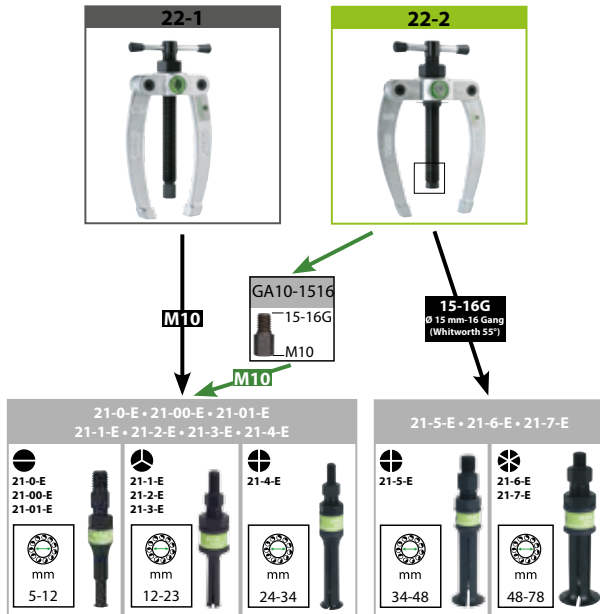

BEDIENUNGSANLEITUNG

Baureihe 21-E

ANWENDUNGSBEISPIEL INNENAUSZIEHEN MIT GLEITHAMMER

KOMBINATION VON GLEITHAMMER UND INNENAUSZIEHER MIT SEGMENTSPANNUNG

ANWENDUNGSBEISPIEL INNENAUSZIEHEN MIT GEGENSTÜTZE

KOMBINATION VON GEGENSTÜTZE UND INNENAUSZIEHER MIT SEGMENTSPANNUNG

SICHERHEITSHINWEISE

Alle Sicherheits- und Gebrauchshinweise zum Download

100

Instruction Manual

Series 21-E

EXAMPLE OF APPLICATION WITH SLIDE HAMMER

COMBINATION OF SLIDE HAMMER WITH SEGMENTED INTERNAL EXTRACTORS

EXAMPLE OF APPLICATION WITH COUNTER STAY

COMBINATION OF COUNTER STAY WITH SEGMENTED INTERNAL EXTRACTORS

SAFETY INSTRUCTIONS

»»» You can download all precautionary notes and helpful hints here

100