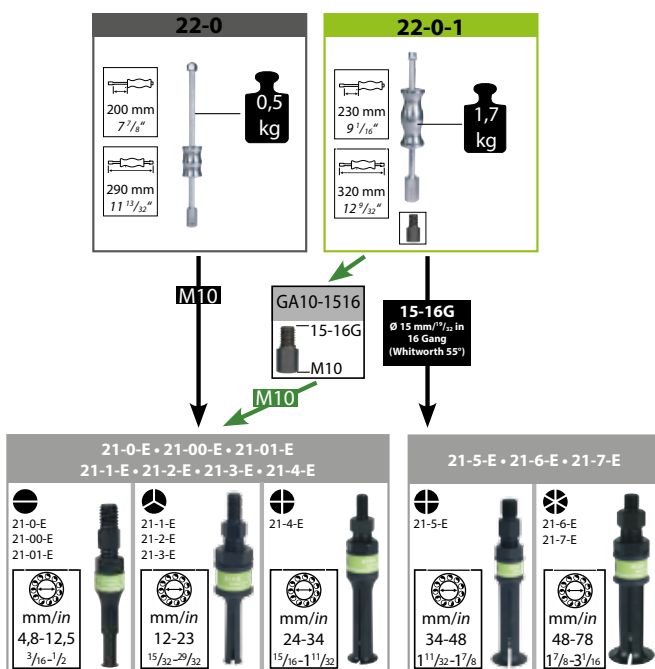

BEDIENUNGSANLEITUNG

Baureihe 21-E

ANWENDUNGSBEISPIEL INNENAUSZIEHEN MIT GLEITHAMMER

KOMBINATION VON GLEITHAMMER UND INNENAUSZIEHER MIT SEGMENTSPANNUNG

ANWENDUNGSBEISPIEL INNENAUSZIEHEN MIT GEGENSTÜTZE

KOMBINATION VON GEGENSTÜTZE UND INNENAUSZIEHER MIT SEGMENTSPANNUNG

SICHERHEITSHINWEISE

Alle Sicherheits- und Gebrauchshinweise zum Download

100

Instruction Manual

Series 21-E

EXAMPLE OF APPLICATION WITH SLIDE HAMMER

COMBINATION OF SLIDE HAMMER WITH SEGMENTED INTERNAL EXTRACTORS

EXAMPLE OF APPLICATION WITH COUNTER STAY

COMBINATION OF COUNTER STAY WITH SEGMENTED INTERNAL EXTRACTORS

SAFETY INSTRUCTIONS

»»» You can download all precautionary notes and helpful hints here

100