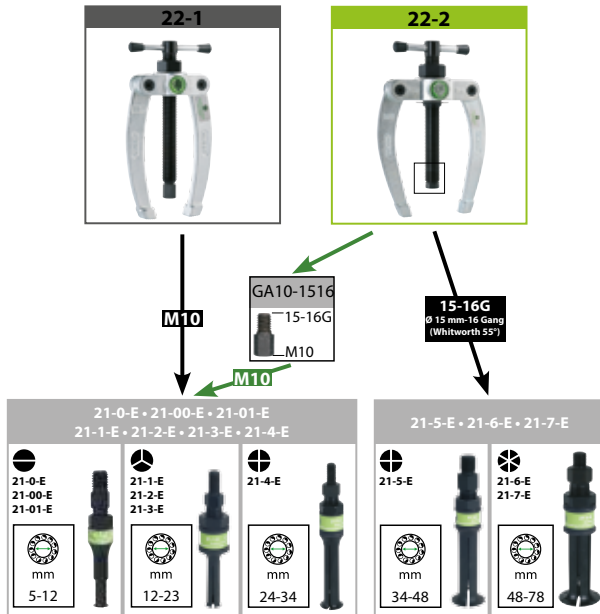

BEDIENUNGSANLEITUNG

Baureihe 21-E

ANWENDUNGSBEISPIEL INNENAUSZIEHEN MIT GLEITHAMMER

KOMBINATION VON GLEITHAMMER UND INNENAUSZIEHER MIT SEGMENTSPANNUNG

ANWENDUNGSBEISPIEL INNENAUSZIEHEN MIT GEGENSTÜTZE

KOMBINATION VON GEGENSTÜTZE UND INNENAUSZIEHER MIT SEGMENTSPANNUNG

SICHERHEITSHINWEISE

Alle Sicherheits- und Gebrauchshinweise zum Download

100

Instruction Manual

Series 21-E

EXAMPLE OF APPLICATION WITH SLIDE HAMMER

COMBINATION OF SLIDE HAMMER WITH SEGMENTED INTERNAL EXTRACTORS

EXAMPLE OF APPLICATION WITH COUNTER STAY

COMBINATION OF COUNTER STAY WITH SEGMENTED INTERNAL EXTRACTORS

SAFETY INSTRUCTIONS

»»» You can download all precautionary notes and helpful hints here

100